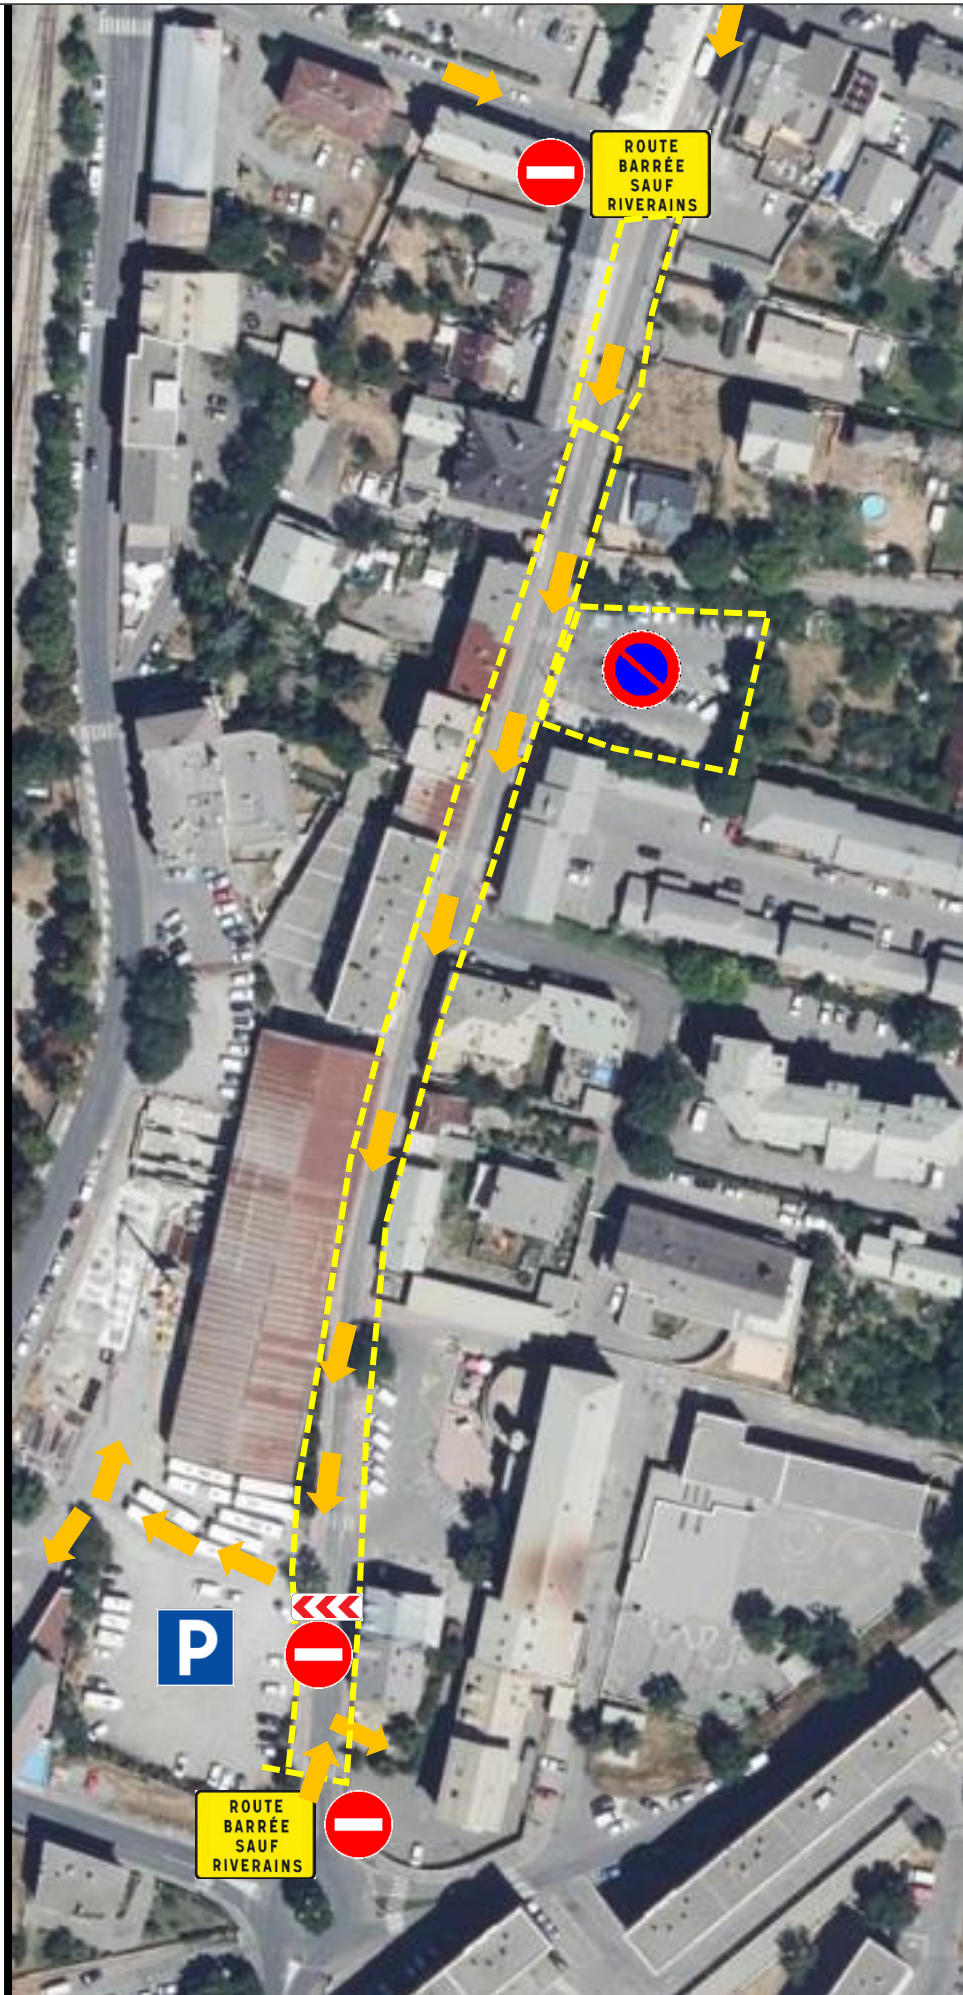

RUE PASTEUR

CIRCULATION DES RIVERAINS PENDANT CHANTIER DU 21/08 AU 30/08/24

LEGENDE

ZONE DE
CHANTIER

SENS DE
CIRCULATION
DES RIVERAINS
ET DES
SERVICES